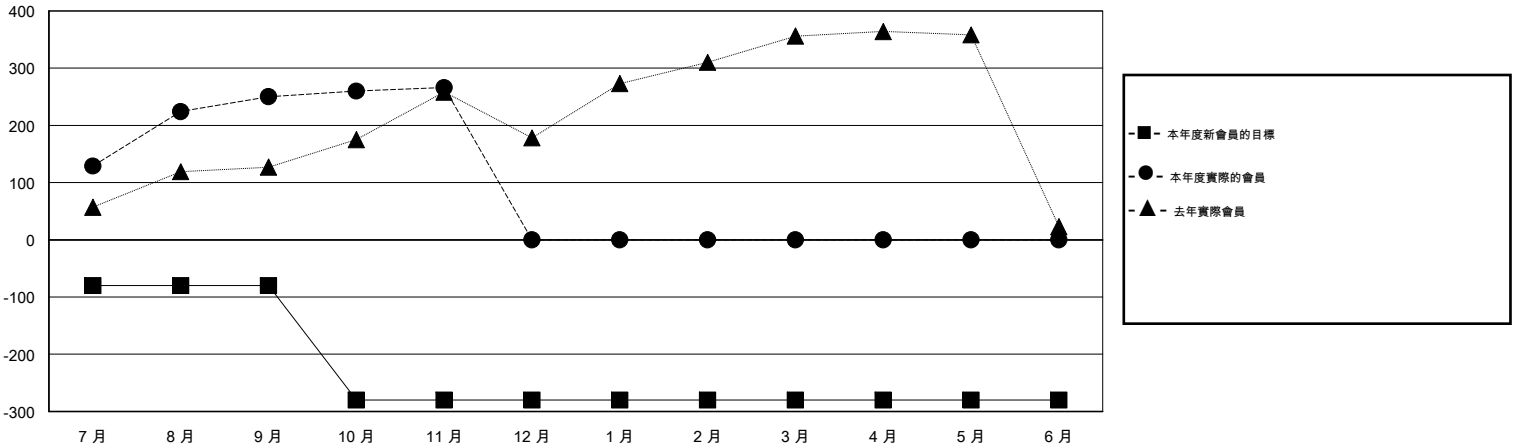

目標和實際會員累積

已取消的分會: 1	46 CLUBS OF 71 增添1位或以上的新會員	性別分佈
放棄的會員		男 2,024 (76.26%)
過世 0		女 630 (23.74%)
分會已取消 0	點擊這裡取得健康評估資料	家庭單位會員 223
其他 75		戶長 99
總計 75		非戶長 124