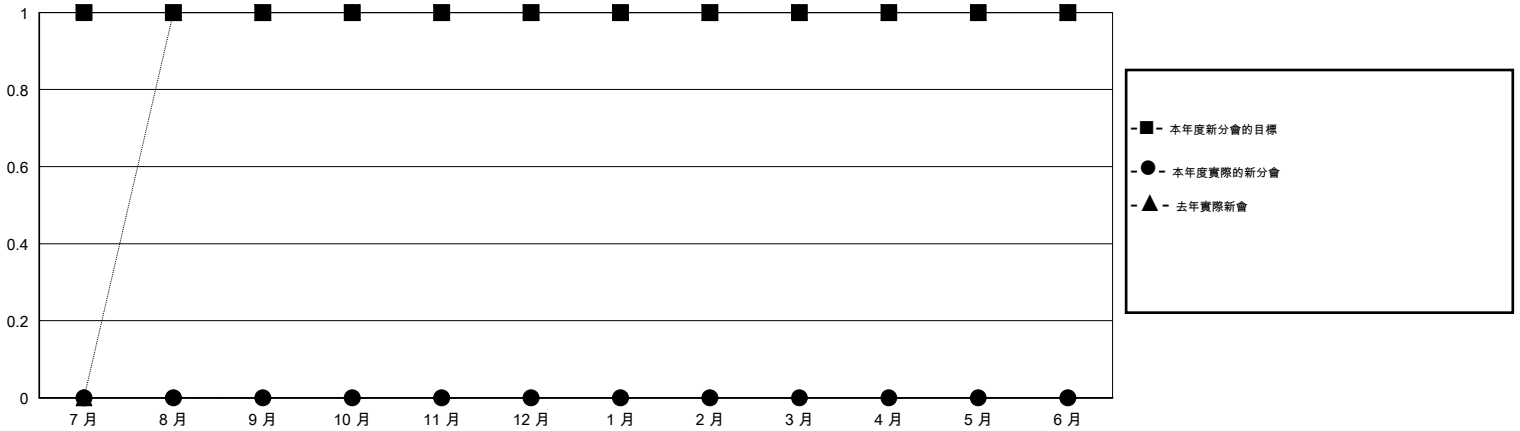

MONTHLY MEMBERSHIP PROGRESS REPORT

District 300C1

Results as of: 11/30/2014

GMT: PEI-JEN CHEN

地點 REP OF CHINA

GMT憲章區 5

分會				
成果 2014-2015				
季	新分會目標	新會	會員流失的分會	淨增/減
7月/8月/9月	1	0	1	-1
10月/11月/12月	0	0	0	0
1月/2月/3月	0	0	0	0
4月/5月/6月	0	0	0	0

位會員@每位須繳				
成果 2014-2015				
季	新會員目標	增加的授證/新會員	退會人數	淨增/減
7月/8月/9月	-80	324	74	250
10月/11月/12月	-200	17	1	16
1月/2月/3月	0	0	0	0
4月/5月/6月	0	0	0	0

目標與實際新會累積